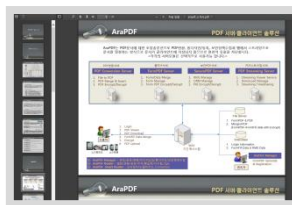

AraPDF - SecurePDF & FormPDF Solution

- PDF보안정책 수립 및 적용
- 타임스탬프/PKI인증서로 법적 위.변조 검증 및 원본인증
- 품PDF로 Paperless환경구축
- HTML5기반 웹뷰어로 원천적 문서유출방지

Specification

Paper Feeding 방식	ADF 방식 (1회 적재용량 100매 - 스캔 중에 무제한 추가적재)	
스캔방식	Color Charged-Coupled Device (CCD)	
ID 카드 두께	최대 1.25 mm	
문서크기	최대 216 mm x 356 mm (8.5 in x 14 in)	*Long Paper Mode : 3,000 mm
	최소 52 mm x 74 mm (2 in x 2.9 in)	
스캔속도	70 ppm / 140 ipm (B/W, A4, 200dpi)	
	60 ppm / 120 ipm (color, A4, 300dpi)	
광학해상도	600 dpi	
스캔해상도	75, 100, 150, 200, 300, 400, 600 dpi	
스캔모드	흑백, 그레이스케일, 24비트 칼라	
Interface / Drives	USB2.0 / TWAIN, ISIS, WIA	
공급전원	Input 100~240 VAC, 50/60 Hz	
	Output 24V, 2.0A	
소비전력	절전모드: 3.6W이하 대기모드: 13W이하 동작모드: 46W 이하	
동작환경	동작온도 10°C ~ 35°C	
	동작습도 10% ~ 85%	
소음	대기시 45 dB 이하	
	동작시 50 dB 이하	
크기 (가로 x 세로 x 높이)	최소: 306mm x 268mm x 258mm	최대: 306mm x 692mm x 431mm
무게	65 kg	
권장 사용 스캔량	6,000페이지 / 일	
Multi-feed Detection	Ultrasonic	
권장 사용시스템	• 팬티엄 4 이상 • 윈도우 XP / 2000 / Vista / 7 / 8 • 512MB RAM (256MB RAM for Windows XP) • CD-ROM drive & USB port